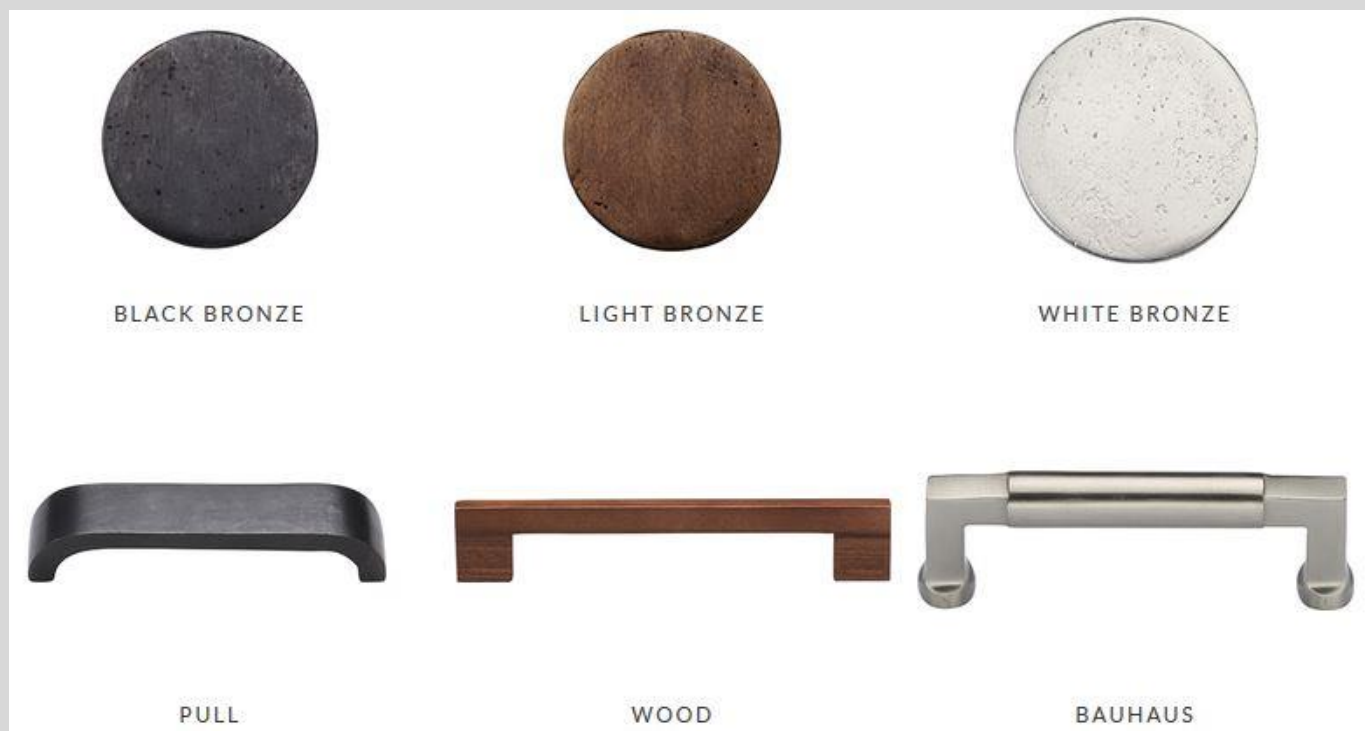

Finitions

Personnalisation

Nous offrons une grande sélection de couleurs, de conceptions de matériel et d'options d'accessoires et de matériaux, permettant ainsi une liberté totale quant à la configuration, la fonctionnalité et l'apparence de chaque cuisine sur mesure.

Poudrage électrostatique et couleurs

Nos couleurs vedettes ont été soigneusement mises au point en collaboration avec des concepteurs et en tenant compte de différents environnements extérieurs.

Poignées

Chaque armoire est munie de notre poignée en acier inoxydable 304 de haute qualité. Pour une touche personnalisée, des poignées en bois ou en bronze massif sont proposés.

Comptoirs et surfaces de travail

Faites votre choix parmi une vaste sélection de matériaux de comptoir. Si le Dekton, facile à entretenir, est le matériau de prédilection, certains lui préfèrent l'allure classique du granite ou de la pierre calcaire.