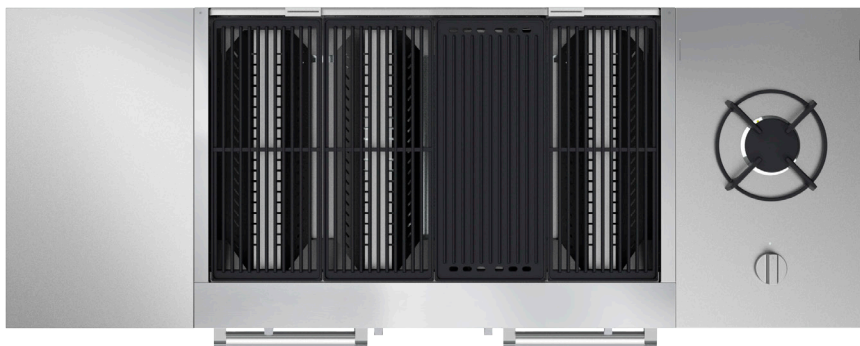

GREEN 90

I9C-4

I7C-2

GREEN 90

GREEN 70

SWING 90

SWING 90/70

FEATURES	90	70
Steel cast burners Bruciatori in fusione d'acciaio Brûleurs en fusion d'acier Brenner aus Stahlguss	4	3
1 Side burner 3,5 kW 1 Bruciatore laterale 3,5 kW 1 Brûleur auxiliaire 3,5 kW 1 Seitenbrenner 3,5 kW	•	•
S.Steel heat spreader Diffusori di calore in acciaio Diffuseurs de chaleurs en inox Flammenverteiler aus Edelstahl	•	•
Drawers Cassetti Tiroirs Schubladen	2	1
Metal knobs Manopole in metallo Manettes en métal Knebel und Griffe aus Metall	•	•
Double skin cooking lid Coperchio di cottura a doppio strato Couvercle à double épaisseur Zweifachem Deckel	•	•
10 Lt gas bottle compartment Vano bombola da 10 Lt Logement pour bouteille gaz 10 Lt Gasflaschenfach bis 10 Lt	•	•
Cooking surface Superficie di cottura Surface de cuisson Grill fläche	41,6 dm ²	31,2 dm ²
Power Potenza Puissance Leistung	27,7 kW	21,6 kW

SWING 90

W9C-4

W7C-3

SWING 90

SWING 70

SWING TOP 90/70

FEATURES	90	70
S.steel cast burners Bruciatori in fusione inox Brûleurs en fusion d'acier Brenner aus Stahlguss	4	3
S.steel heat spreader Diffusori di calore in inox Diffuseurs de chaleurs en acier inox Flammenverteiler aus Edelstahl	•	•
Metal knobs Manopole in metallo Manettes en métal Knebel und Griffe aus Metall	•	•
Cooking surface Superficie di cottura Surface de cuisson Grill fläche	41,6 dm ²	31,2 dm ²
Power Potenza Puissance Leistung	27,7 kW	21,6 kW