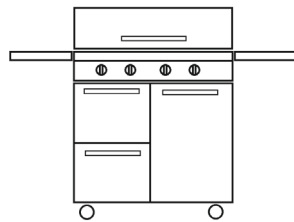

pag. 12

**SWING TOP 90
SWING TOP 70**

pag. 14