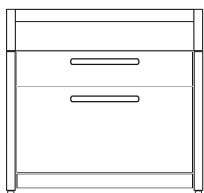

OUTDOOR RANGE

MODULAR SYSTEM

pag. 18